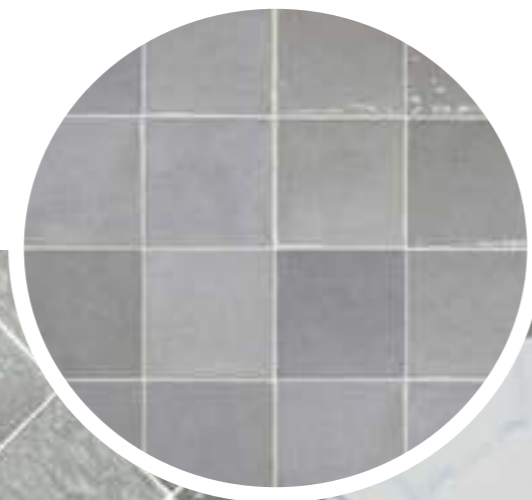

Verde Osc

Azul Osc

ARTISAN

13x13 cm
5.1"x5.1"

Como sucede con la colección Argila, la colección Artisan se basa en el color y el brillo como principales características. Además, Artisan incorpora más tonalidades y también una versión mate, ofreciendo una paleta muy amplia con la que cubrir diferentes abanicos estéticos. Un fondo de armario de luz y color.

Verde

Salmon

Azul

Blanco

Gris

Rosa Soft

Charcoal

Snow