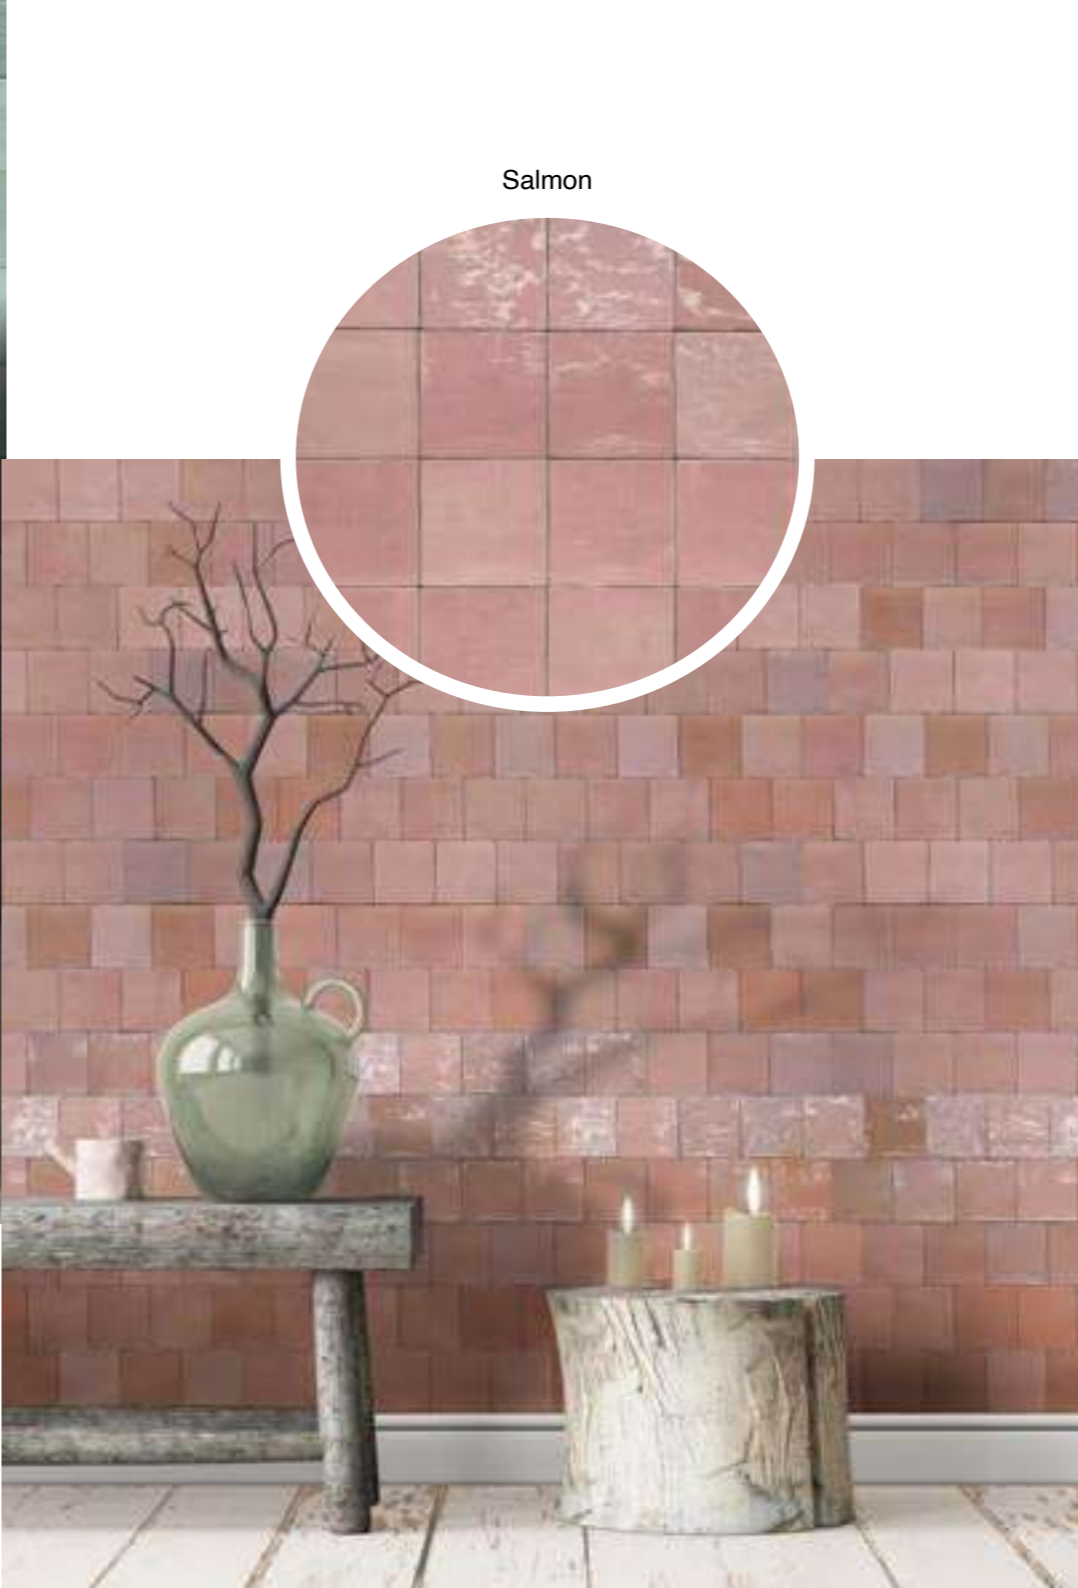

Verde Osc

Azul Osc

ARTISAN

13x13 cm
5.1"x5.1"

Como sucede con la colección Argila, la colección Artisan se basa en el color y el brillo como principales características. Además, Artisan incorpora más tonalidades y también una versión mate, ofreciendo una paleta muy amplia con la que cubrir diferentes abanicos estéticos. Un fondo de armario de luz y color.

Verde

Salmon

Azul

Blanco

Gris

Rosa Soft

Charcoal

Snow